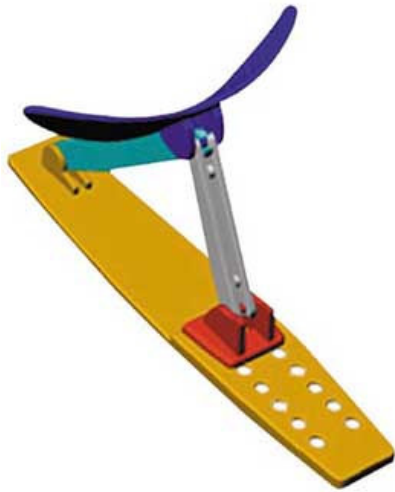

REGOLALT

RegolaAlt by Bossi è lo strumento che, sistemato sotto il cuscino, permette di regolare la posizione della testa della salma, ottenendo una posizione esteticamente corretta sia fuori sia all'interno del cofano, agevolando completamente l'operazione di posizionamento della testa.